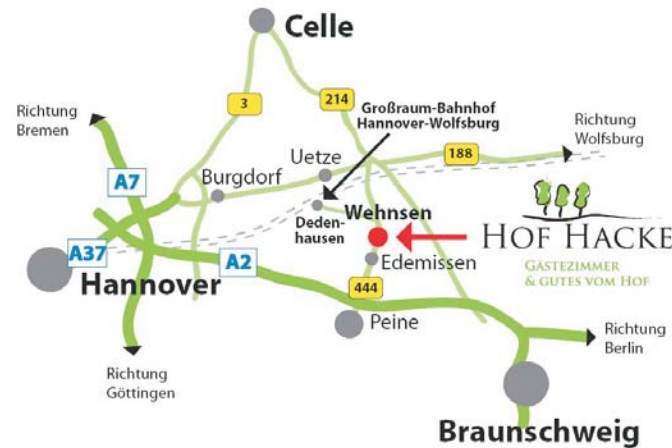

BAB 2 Abfahrt Peine - 10km

DB Großraum Hannover
Bahnhof Dedenhausen - 2 km

DB Großraum Wolfsburg
Bahnhof Ohof - 6 km

Flughafen Hannover - 53 km

Entfernungen zu den
nächstgelegenen Städten:

Peine - 12 km

Celle - 25 km

Braunschweig - 30 km

Wolfsburg - 55 km

Hannover - 50 km

Übernachtungen auf dem Bauernhof

Jürgen Hacke
Unter den Eichen 6
31234 Edemissen
OT Wehnsen

Festnetz 05176/202

Fax 05176/90720

Handy (Dt) 0160/1884251

Herzliche Gastfreundschaft erwartet Sie auf dem Hof Hacke im idyllischen Dorf Wehnsen am Rande der Südheide

Am Ortsrand, in ruhiger Lage, erwartet Sie eine harmonische familiäre Atmosphäre zum Entspannen.

Wir freuen uns auf
Ihren Besuch

Ihr Hof-Hacke Team

Direkt in Wehnsen
Gaststätte mit Kegelbahn
Badesee
Radwanderwege

In der näheren Umgebung:
Reiterhöfe
Freibäder
Schokoland in Peine
Ersepark Uetze
Spielparadies in Bröckel